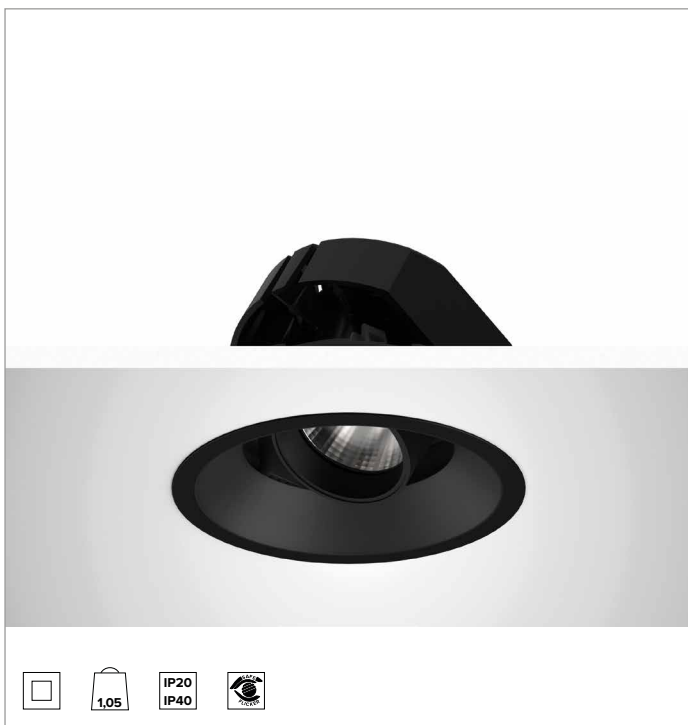

1T8618EL | CTEVO ARCHITECTURAL 160

Proyector empotrable de LED con posibilidad de orientación en versión trim

		2700K	H(m)	D(m)	E _{max} (lx)	
		Ra90		10°		
		Fixture Power	14W	1	0.18	15810
		Source Flux	1093lm	2	0.35	3952
		Fixture Flux	860lm	3	0.53	1757
		Efficacy	61lm/W	4	0.70	988
TS1371	I _{max} =14464cd/klm	I _{max}	15810cd	5	0.88	632

CCT nominal: 2700K

Duración útil (L80/B10): >50000h tq +25°C

CARACTERÍSTICAS LUMINOTÉCNICAS

NSP - óptica de precisión con anillo cut off negro de silicona. Versión con reflector de facetas convexas de aluminio anodizado especular y filtro holográfico difusor. UGR<19 (EN 12464-1).

Cuerpo y disipador de presofusión de aluminio pintado de color negro. Cobertura de color negro. Posibilidad de orientación del cuerpo óptico de hasta 40° en plano vertical, con bloqueo mecánico de la dirección y escala graduada, y posibilidad de orientación de 358° en plano horizontal. Versión trim con anillo integrado negro.