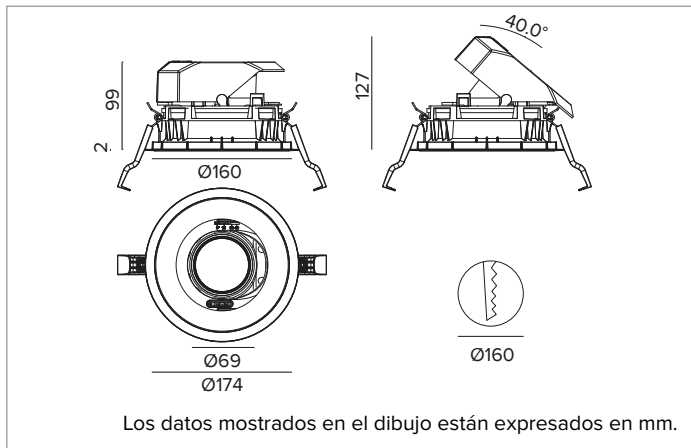

1T8618EL | CTEVO ARCHITECTURAL 160

Proyector empotrable de LED con posibilidad de orientación en versión trim

		2700K	H(m)	D(m)	E _{max} (lx)	
		Ra90		10°		
		Fixture Power	14W	1	0.18	15810
		Source Flux	1093lm	2	0.35	3952
		Fixture Flux	860lm	3	0.53	1757
		Efficacy	61lm/W	4	0.70	988
TS1371	I _{max} =14464cd/klm	I _{max}	15810cd	5	0.88	632

CCT nominal: 2700K

Duración útil (L80/B10): >50000h tq +25°C

CARACTERÍSTICAS LUMINOTÉCNICAS

NSP - óptica de precisión con anillo cut off negro de silicona. Versión con reflector de facetas convexas de aluminio anodizado especular y filtro holográfico difusor. UGR<19 (EN 12464-1).